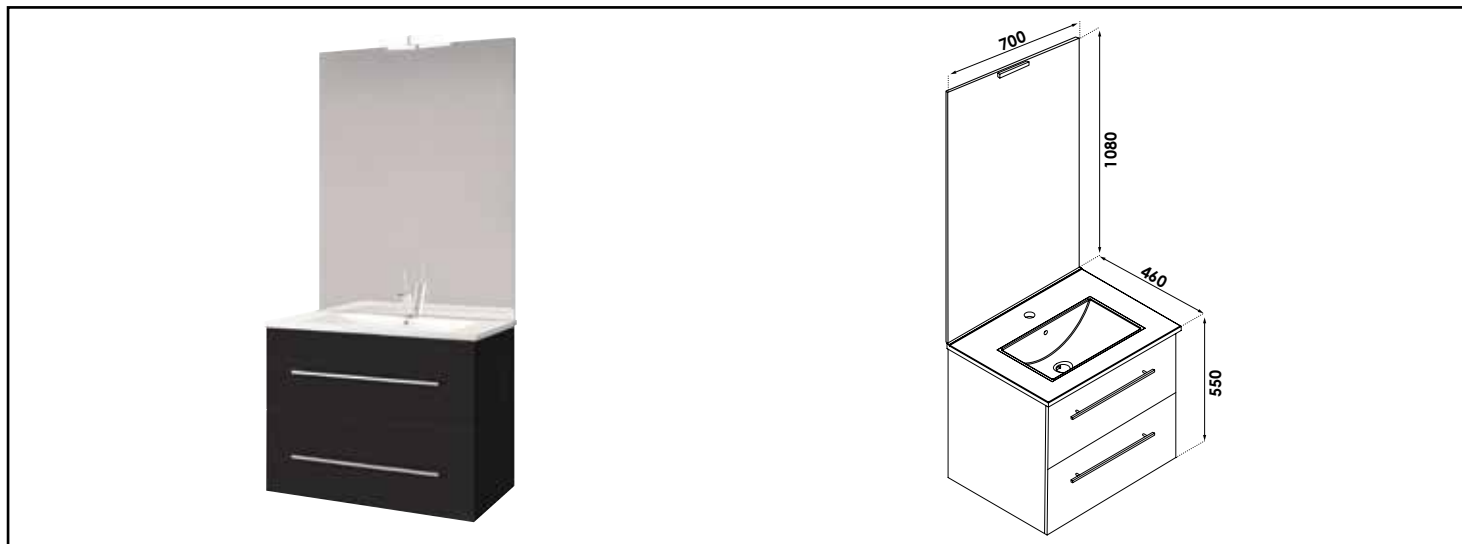

## MEUBLE COMPLET SUSP. NEW YORK AVEC MIROIR AFFL - LARG. 70 CM - NOIR MAT

### CARACTÉRISTIQUES

Meuble à suspendre finition noir mat, plan céramique blanche simple vasque intégrée avec trop plein  
 Dimensions : Largeur : 70cm x Profondeur : 46cm x Hauteur : 55cm  
 Corps de meuble avec vide sanitaire 8cm  
 Plan céramique blanc extra-plat, épaisseur : 18mm  
 Dimension de la cuve : 450x255x120mm  
 Structure du caisson (façade et corps) en panneaux de particules mélaminé hydrofuge, épaisseur : 16mm  
 2 tiroirs à fermeture ralentie à fermeture ralentie  
 Poignées en métal, finition chromée mat  
 1 miroir affleurant collé sur panneau hydrofuge de 16mm avec applique LED classe 2 IP44, hauteur : 108cm  
 Accessoires en options : pieds réglables en hauteur : de 29 à 31cm  
 Livré pré-monté, sans robinetterie, sans visserie de fixation murale, sans vidage  
 Fabrication européenne  
 Norme PEFC  
 Ecotaxe en sus